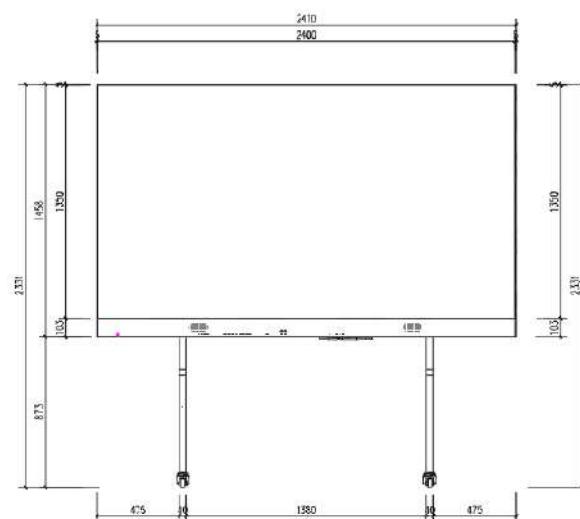

GURU Soporte real, para siempre

Pantalla

Tamaño	108"	Tecnología de píxel	COB.
Pixel pitch	1.25 mm.	Resolución	2K.
Brillo	600 nits.	Ángulo de visión	170° (H/V).
Frecuencia de actualización	3840 Hz.	Frecuencia de cuadros	50/60 Hz.
Escala de grises	14 bit.		

Interacción y control

Modo táctil	Infrarrojo multitouch.
Control remoto	Infrarrojo / Bluetooth.

Audio

Tipo de altavoz 2 altavoces integrados, 5W.

Energía

Voltaje de trabajo	AC 100-240 V (50-60 Hz).
Consumo de energía	400 W (típico), 1200 W (máximo).

Dimensiones y estructura

Tamaño del módulo	2400 x 1350 mm.	Peso total	70 kg.
Tipo de soporte	Móvil / Montaje en pared.		

Operación y durabilidad

Temperatura de operación	-10° C a + 40° C.	Humedad de operación	10% - 80% (sin condensación)
Vida útil	100.000 horas.	Nivel de protección	IP40/IP20.

Sistema operativo

Versión de SO Android 13.

Conectividad

Entradas y salidas
HDMI: 3x.
USB 3.0: 1x.
USB 2.0: 1x.
RJ45: 1x.
Wi-Fi 5G: 1x.
Wi-Fi 2.4G: 1x.
Wi-Fi AP: 1x.

Las especificaciones de este documento pueden cambiar en cualquier momento sin previo aviso.
Febrero 2026. © Todos los derechos reservados.