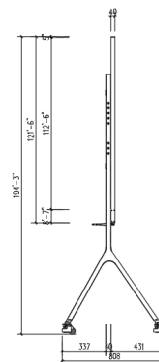

Dimensiones y estructura

Tamaño del módulo	2400 x 1350 mm.	Peso total	70 kg.
Tipo de soporte	Móvil / Montaje en pared.		

Operación y durabilidad

Temperatura de operación	-10° C a + 40° C.	Humedad de operación	10% - 80% (sin condensación)
Vida útil	100.000 horas.	Nivel de protección	IP40/IP20.

Sistema operativo

Versión de SO Android 13.

Conectividad

Entradas y salidas
 HDMI: 3x.
 USB 3.0: 1x.
 USB 2.0: 1x.
 RJ45: 1x.
 Wi-Fi 5G: 1x.
 Wi-Fi 2.4G: 1x.
 Wi-Fi AP: 1x.

Las especificaciones de este documento pueden cambiar en cualquier momento sin previo aviso.
 Febrero 2026. © Todos los derechos reservados.